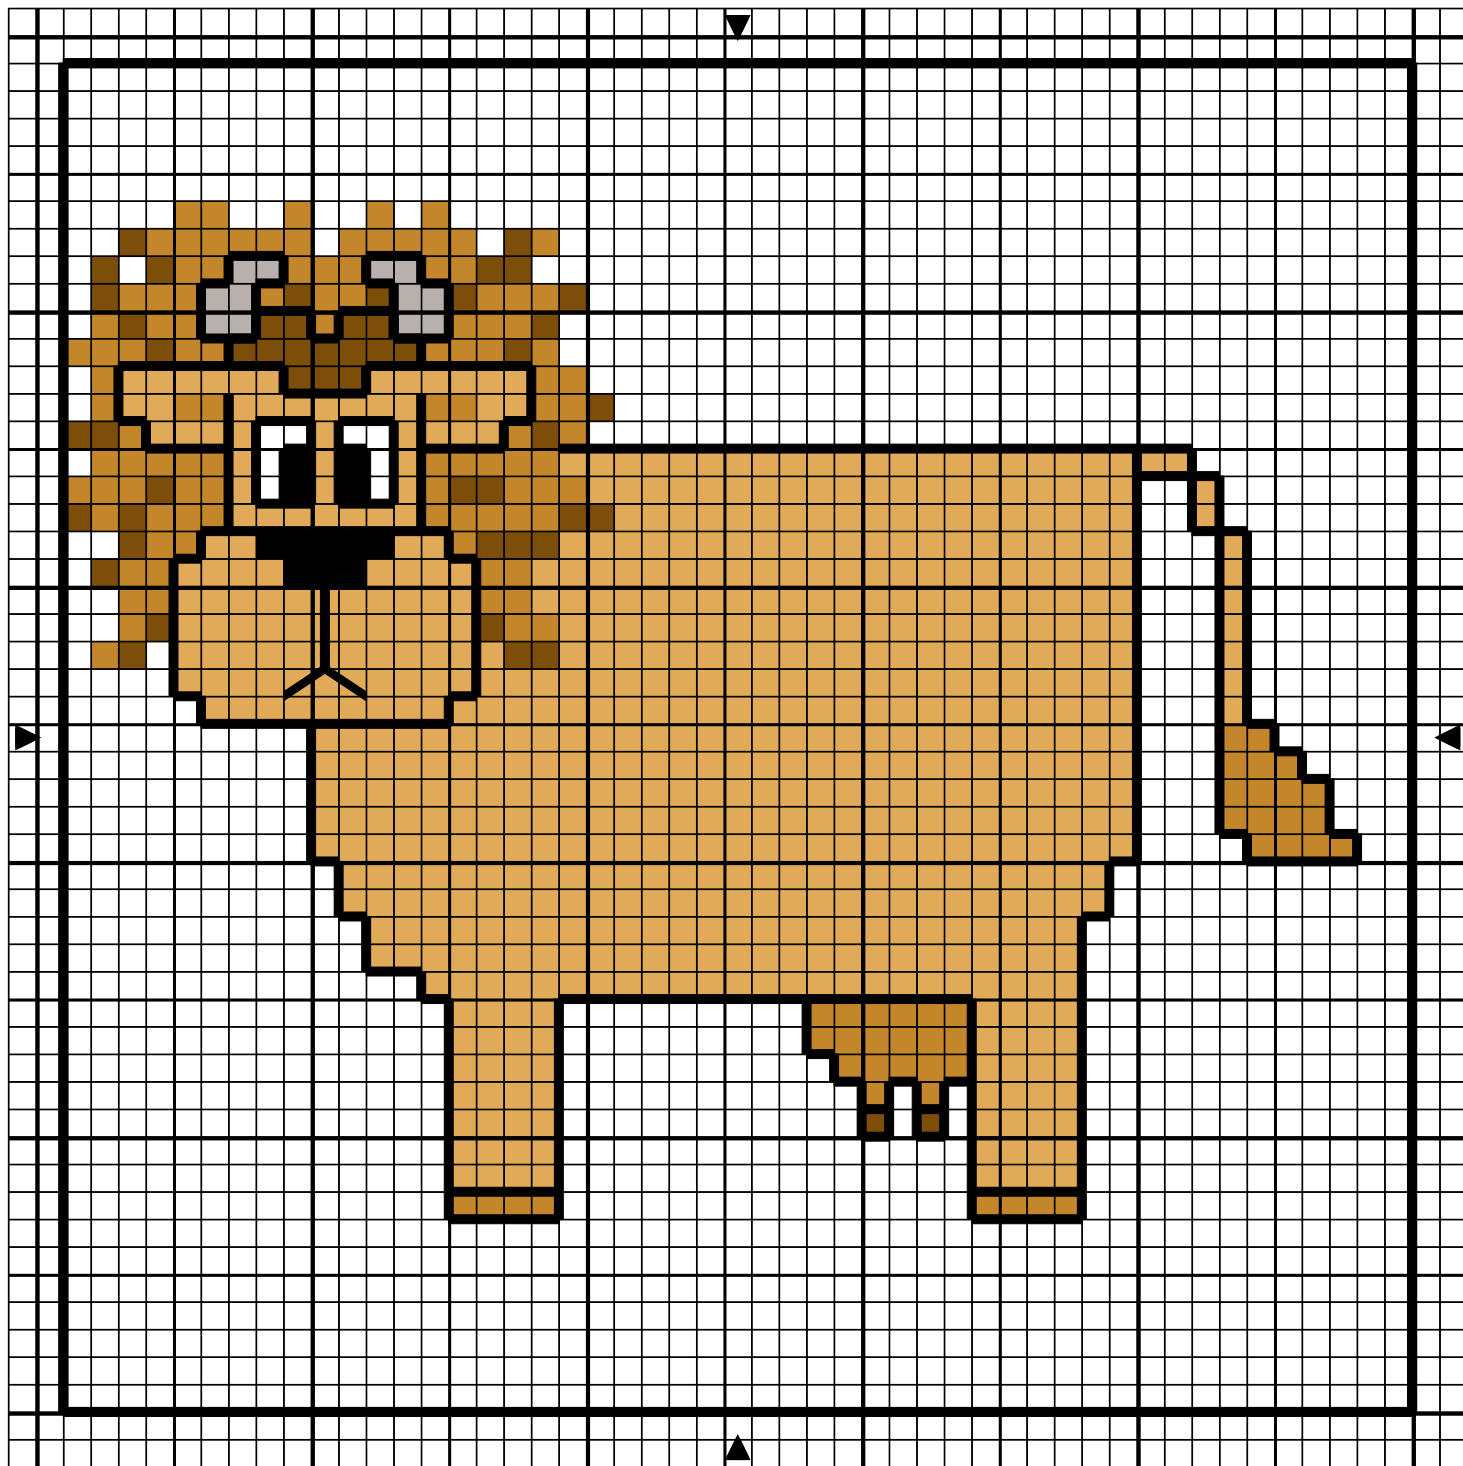

■	Noir	DMC
·	Or vieilli cl	310
≡	Or vieilli tr fc	676
/	Or vieilli my	3829
C	Marron glacé tr cl	729
		3024

Points arrière
 ————Noir 310

Dessiné par: Nathalie Cichon

Copyright <http://silepointcompte.free.fr/>

	Noir	DMC	310
	Or vieilli cl		676
	Or vieilli tr fc		3829
	Or vieilli my		729
	Marron glacé tr cl		3024

Points arrière

 Noir 310

Dessiné par: Nathalie Cichon

Copyright <http://silepointcompte.free.fr/>